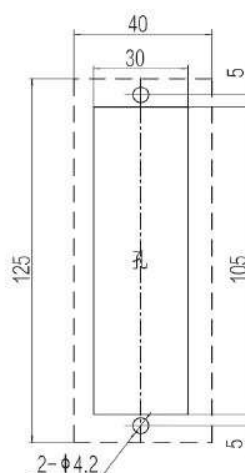

通信面板

RS/40通信口

外形尺寸:

选型对照图:

RS/40-1

RS/40-2

RS/40-3

RS/40-4

RS/40-5

固定式部分型号列表:

订货号	867100011	867100012	867100013	867100014	867100015
型号	RS/40-1	RS/40-2	RS/40-3	RS/40-4	RS/40-5
接口数量					
RJ45网口	1	1	/	/	1
USB	/	1	/	/	/
D-SUB-9	/	/	1	/	1
D-SUB-25	/	/	/	1	/